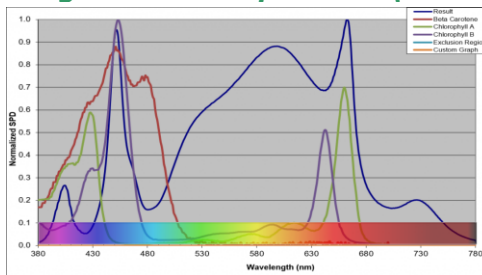

## Samsung L09 White Light Spectrum S2

<b>Total PPF 380-780nm</b>	1502.157	μmol/s
<b>PPF in PAR 400-700nm</b>	1462.673	μmol/s
<b>Red %</b>	21.473	%
<b>Blue %</b>	11.847	%
<b>Far Red %</b>	1.588	%
<b>Red/Blue Ratio</b>	1.813	
<b>Light Source Efficacy</b>	2.511	μmol/J
<b>Driver Efficiency</b>	95.00	%
<b>System Efficacy</b>	2.511	μmol/J

## Samsung L09 and L2 Horticulture Blended Spectrum S3

<b>Total PPF 380-780nm</b>	1516.576	μmol/s
<b>PPF in PAR 400-700nm</b>	1486.025	μmol/s
<b>Red %</b>	28.085	%
<b>Blue %</b>	14.021	%
<b>Far Red %</b>	1.207	%
<b>Red/Blue Ratio</b>	2.003	
<b>Light Source Efficacy</b>	2.763	μmol/J
<b>Driver Efficiency</b>	95.00	%
<b>System Efficacy</b>	2.625	μmol/J

## Grow-It-LED XKing Proprietary Spectrum S4

<b>Total PPF 380-780nm</b>	1818.938	μmol/s
<b>PPF in PAR 400-700nm</b>	1768.298	μmol/s
<b>Red %</b>	28.591	%
<b>Blue %</b>	10.833	%
<b>Far Red %</b>	1.677	%
<b>Red/Blue Ratio</b>	2.639	
<b>Light Source Efficacy</b>	3.084	μmol/J
<b>Driver Efficiency</b>	95.00	%
<b>System Efficacy</b>	2.930	μmol/J

## Grow-It-LED XKing Pro Series Spectrum (UV to IR) S5

<b>Total PPF 380-780nm</b>	1963.556	μmol/s
<b>PPF in PAR 400-700nm</b>	1805.546	μmol/s
<b>Red %</b>	28.038	%
<b>Blue %</b>	10.760	%
<b>Far Red %</b>	5.648	%
<b>Red/Blue Ratio</b>	2.606	
<b>Light Source Efficacy</b>	2.821	μmol/J
<b>Driver Efficiency</b>	89.00	%
<b>System Efficacy</b>	2.511	μmol/J