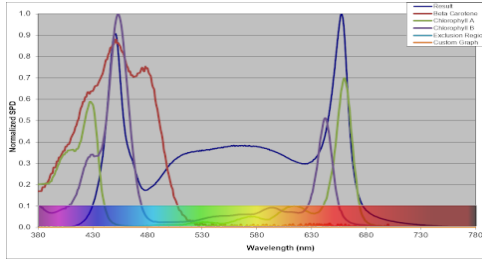

## Samsung L2 Horticulture Spectrum S1

<b>Total PPF 380-780nm</b>	1552.721	μmol/s
<b>PPF in PAR 400-700nm</b>	1533.240	μmol/s
<b>Red %</b>	30.859	%
<b>Blue %</b>	18.131	%
<b>Far Red %</b>	0.738	%
<b>Red/Blue Ratio</b>	1.702	
<b>Light Source Efficacy</b>	2.911	μmol/J
<b>Driver Efficiency</b>	95.00	%
<b>System Efficacy</b>	2.766	μmol/J