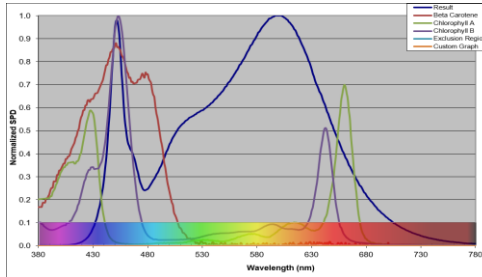

# Spectrum Options

Based On High Output 600w Option

## Samsung L2 Horticulture Spectrum S1

<b>Total PPF 380-780nm</b>	1552.721	μmol/s
<b>PPF in PAR 400-700nm</b>	1533.240	μmol/s
<b>Red %</b>	30.859	%
<b>Blue %</b>	18.131	%
<b>Far Red %</b>	0.738	%
<b>Red/Blue Ratio</b>	1.702	
<b>Light Source Efficacy</b>	2.911	μmol/J
<b>Driver Efficiency</b>	95.00	%
<b>System Efficacy</b>	2.766	μmol/J

## Samsung L09 White Light Spectrum S2

<b>Total PPF 380-780nm</b>	1502.157	μmol/s
<b>PPF in PAR 400-700nm</b>	1462.673	μmol/s
<b>Red %</b>	21.473	%
<b>Blue %</b>	11.847	%
<b>Far Red %</b>	1.588	%
<b>Red/Blue Ratio</b>	1.813	
<b>Light Source Efficacy</b>	2.511	μmol/J
<b>Driver Efficiency</b>	95.00	%
<b>System Efficacy</b>	2.511	μmol/J