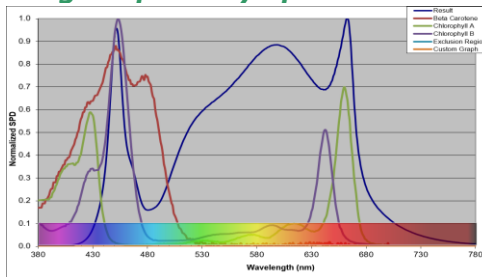

## Samsung L2 Horticulture Spectrum S1

<b>Total PPF 380-780nm</b>	1552.721	μmol/s
<b>PPF in PAR 400-700nm</b>	1533.240	μmol/s
<b>Red %</b>	30.859	%
<b>Blue %</b>	18.131	%
<b>Far Red %</b>	0.738	%
<b>Red/Blue Ratio</b>	1.702	
<b>Light Source Efficacy</b>	2.911	μmol/J
<b>Driver Efficiency</b>	95.00	%
<b>System Efficacy</b>	2.766	μmol/J

## Samsung L09 White Light Spectrum S2

<b>Total PPF 380-780nm</b>	1502.157	μmol/s
<b>PPF in PAR 400-700nm</b>	1462.673	μmol/s
<b>Red %</b>	21.473	%
<b>Blue %</b>	11.847	%
<b>Far Red %</b>	1.588	%
<b>Red/Blue Ratio</b>	1.813	
<b>Light Source Efficacy</b>	2.511	μmol/J
<b>Driver Efficiency</b>	95.00	%
<b>System Efficacy</b>	2.511	μmol/J

## Samsung L09 and L2 Horticulture Blended Spectrum S3

<b>Total PPF 380-780nm</b>	1516.576	μmol/s
<b>PPF in PAR 400-700nm</b>	1486.025	μmol/s
<b>Red %</b>	28.085	%
<b>Blue %</b>	14.021	%
<b>Far Red %</b>	1.207	%
<b>Red/Blue Ratio</b>	2.003	
<b>Light Source Efficacy</b>	2.763	μmol/J
<b>Driver Efficiency</b>	95.00	%
<b>System Efficacy</b>	2.625	μmol/J

## Grow-It-LED XKing Proprietary Spectrum S4

<b>Total PPF 380-780nm</b>	1818.938	μmol/s
<b>PPF in PAR 400-700nm</b>	1768.298	μmol/s
<b>Red %</b>	28.591	%
<b>Blue %</b>	10.833	%
<b>Far Red %</b>	1.677	%
<b>Red/Blue Ratio</b>	2.639	
<b>Light Source Efficacy</b>	3.084	μmol/J
<b>Driver Efficiency</b>	95.00	%
<b>System Efficacy</b>	2.930	μmol/J